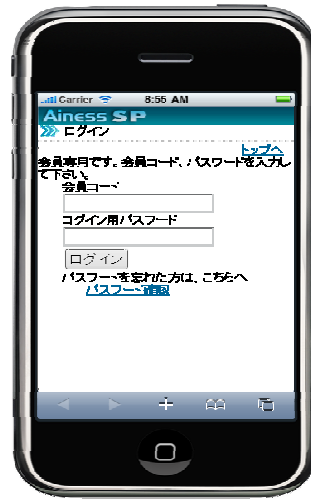

JU 愛知 平成22年7月8日(木)より

START!!

※「SP」は「Smart Phone」の略です

Ainess SP スマートフォン } 対応
(iPhone/Xperiaなど)

<http://www.ainess.net/sp/>

<メニュー内容(主な機能)>

1. 出品車両検索
2. ウォッチリスト一覧
3. 自社出品車両一覧/価格設定
4. 現在セリ状況
5. 希望車両通知
6. 予約応札一覧
7. 商談申込一覧
8. アタック落札申込一覧
9. アタックエントリー (出品店用)
10. 自社落札車両一覧
11. 相場情報照会
12. 会員情報設定/メール通知設定

< **Ainess SP** ご利用方法 >

Ainess SPを利用するには、JU愛知の「Ainess Net」に加入して頂く必要があります。

- ◎入会金 10,500円
- ◎基本料金 1,050円/月 (12,600円/年)
- ◎入札料 315円/台
- ◎落札料 10,500円/台

Ainess Netを、iPhone/Xperia(Google携帯)などに対応させたサイト

Ainess Netのグラフィカルな部分とAiness Mobileの縦長な携帯画面に対応した配列を採用しハイブリットなブラウジングで情報配信します。もちろん、iPhone特有の画像の拡大縮小も行えます。